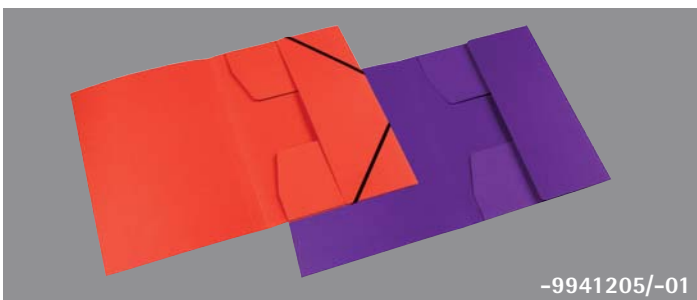

-9941205/-01

Jurismappe mit/ohne Gummikordel

→ Höhe: 318 → Breite (VD/RD): 240 → Material g/m²: Colorsplan 320 → Farben: weiß, gelb, pink, rot, blau, orange, grün, violett, grau → Klappen: aus Colorsplan 320 → am RD rechts: 125 breit, 8-fach gerillt → am RD oben u. unten: 190 breit, 130 hoch, 9-fach gerillt -05: → Gummikordel: RD 4-fach geöst mit schwarzem, flachem Gummiband → Druck: Sonderdruck außen