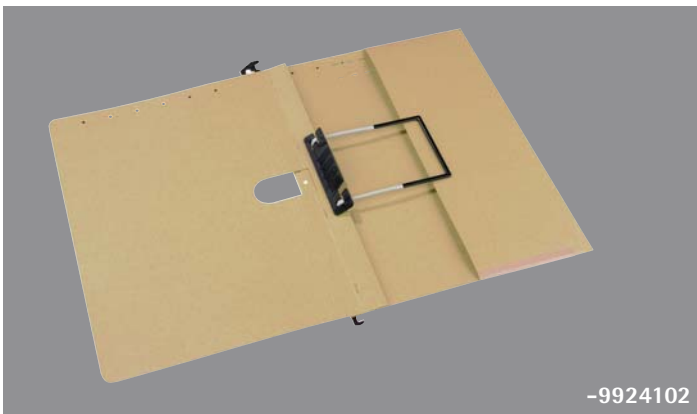

-9924102

Alpha Duo Hängehefter mit Falz und Tasche

→ AHS: 318 → Höhe (VD/RD): 248/244 (kfm.) oder 240/248 (Amt) → Material g/m²: Natron 230/320, Manila A 250/320 und E 250, Colorsplan 250/320, Pendarec 250 → Farben Manila A 250: weiß, chamois, gelb, pink, rot, d-rot, blau, orange, grün, violett, grau Manila A 320: chamois, gelb, zitron, h-rot, rot, h-blau, blau, orange, grün, grau Manila E 250: weiß, h-blau, chamois, gelb, zitron, grau, h-grün, rot, orange, d-rot Colorsplan 250: gelb, rot, blau, grün, grau Colorsplan 320: weiß, gelb, pink, rot, blau, orange, grün, violett, grau Pendarec 250: gelb, rot, blau, orange, grün → Heftfalz: aus dem Zuschnitt gebildet, mit Metallaufreihband oder geöst mit Doppel-Aufreihband, alt. mit Flexofilmechanik → Stanzung: mit Duo-Lochung am VD/RD rechts, Stanzung für Stecksignale 6030 oder ohne, mit oder ohne Daumenloch → Reiter: Vollsichtreiter 6114 oder ohne → Tasche: am RD seitlich mit Streifen, Höhe 115 → Druck: Sonderdruck außen