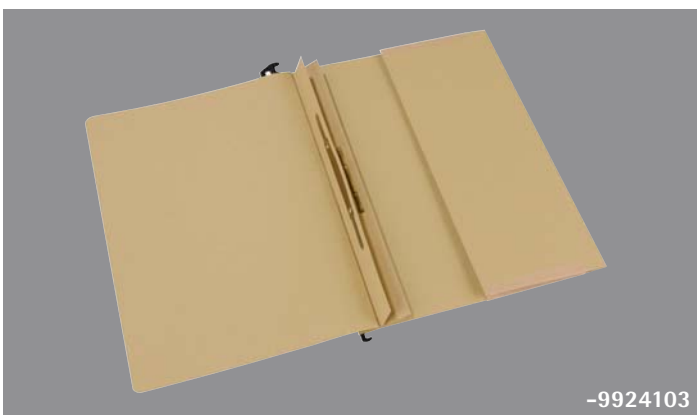

-9924103

Alpha Duo Hängehefter mit Falzen und Tasche

→ AHS: 318 → Höhe (VD/RD): 248 → Material g/m²: Natron 230/320, Manila A 250/320 und E 250, Colorsplan 250/320, Pendarec 250 → Farben Manila A 250: weiß, chamois, gelb, pink, rot, d-rot, blau, orange, grün, violett, grau Manila A 320: chamois, gelb, zitron, h-rot, rot, h-blau, blau, orange, grün, grau Manila E 250: weiß, h-blau, chamois, gelb, zitron, grau, h-grün, rot, orange, d-rot Colorsplan 250: gelb, rot, blau, grün, grau Colorsplan 320: weiß, gelb, pink, rot, blau, orange, grün, violett, grau Pendarec 250: gelb, rot, blau, orange, grün → Heftfalz: 2 Heftfalze, Natron 320g/m², mit Metallaufreihband → Heftung: kfm./Amt, kfm./kfm. oder Amt/Amt → Stanzung: mit Duo-Lochung am VD/RD rechts, Stanzung für Stecksignale 6030 oder ohne → Reiter: Vollsichtreiter 6114 oder ohne → Tasche: am RD seitlich mit Fröschchen, Höhe 125, Füllvermögen 30 mm oder ohne → Druck: Sonderdruck außen