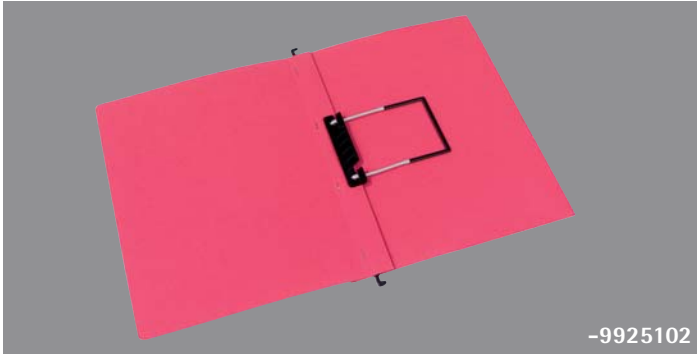

-9925102

Serie 18 Hängehefter mit Multifalz

→ AHS: 318 → Höhe (VD/RD): 268 (kfm. und Amt) → Material g/m²: Natron 230/320, Manila A 250/320 und E 250, Colorspan 250/320, Pendarec 250 → Farben Manila A 250: weiß, chamois, gelb, pink, rot, d-rot, blau, orange, grün, violett, grau Manila A 320: chamois, gelb, zitron, h-rot, rot, h-blau, blau, orange, grün, grau Manila E 250: weiß, h-blau, chamois, gelb, zitron, grau, h-grün, rot, orange, d-rot Colorspan 250: gelb, rot, blau, grün, grau Colorspan 320: weiß, gelb, pink, rot, blau, orange, grün, violett, grau Pendarec 250: gelb, rot, blau, orange, grün → Heftfalz: aus dem Zuschnitt gebildet, mit Metallaufreihband oder geöst mit Doppel-Aufreihband, alt. mit Flexofilmechanik
→ Stanzung: mit oder ohne Daumenloch → Reiterfalz: Höhe 24
→ Hängeschiene: mit oder ohne → Druck: Sonderdruck außen