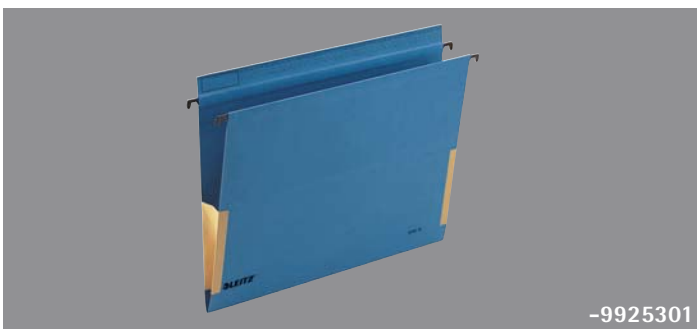

-9925301

Serie 18 Hängetasche

→ AHS: 318 → Höhe (VD/RD): 232/252 → Material g/m²: Natron 230/320, Manila A 250/320 und E 250, Colorspan 250/320, Pendarec 250
→ Farben Manila A 250: weiß, chamois, gelb, pink, rot, d-rot, blau, orange, grün, violett, grau Manila A 320: chamois, gelb, zitron, h-rot, rot, h-blau, blau, orange, grün, grau Manila E 250: weiß, h-blau, chamois, gelb, zitron, grau, h-grün, rot, orange, d-rot Colorspan 250: gelb, rot, blau, grün, grau Colorspan 320: weiß, gelb, pink, rot, blau, orange, grün, violett, grau Pendarec 250: gelb, rot, blau, orange, grün
→ Stanzung: Schlitzstanzung für Heftstreifen 6130 am Schienenfalz (VD) → Reiterfalz: Höhe 20 → Frösche: Höhe 85, Füllvermögen 30 mm
→ Druck: Sonderdruck außen