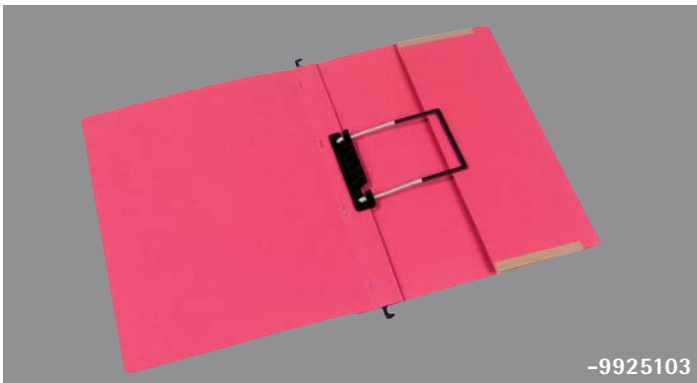

-9925103

Serie 18 Hängehefter mit Multifalz und Tasche

→ AHS: 318 → Höhe (VD/RD): 268 (kfm. und Amt) → Material g/m²: Natron 230/320, Manila A 250/320 und E 250, Colorspan 250/320, Pendarec 250 → Farben Manila A 250: weiß, chamois, gelb, pink, rot, d-rot, blau, orange, grün, violett, grau Manila A 320: chamois, gelb, zitron, h-rot, rot, h-blau, blau, orange, grün, grau Manila E 250: weiß, h-blau, chamois, gelb, zitron, grau, h-grün, rot, orange, d-rot Colorspan 250: gelb, rot, blau, grün, grau Colorspan 320: weiß, gelb, pink, rot, blau, orange, grün, violett, grau Pendarec 250: gelb, rot, blau, orange, grün → Heftfalz: aus dem Zuschnitt gebildet, mit Metallaufreihband oder geöst mit Doppel-Aufreihband, alt. mit Flexofilmechanik
→ Stanzung: mit oder ohne Daumenloch im VD → Reiterfalz: Höhe 24
→ Hängeschiene: mit oder ohne → Tasche: am RD seitlich mit Fröschen, Höhe 120, Füllvermögen 30 mm → Druck: Sonderdruck außen